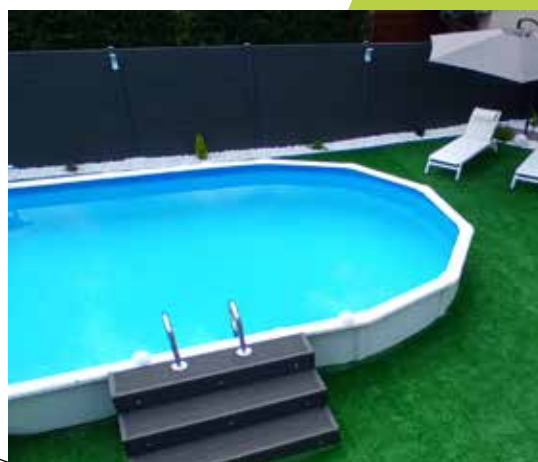

RECINZIONE CHIUSURA TOTALE

Altezze Massima: 2000mm
Interasse colonne: 1840mm
55% Legno, 35% HDPE, 10% additivi
Colori: Marrone , Antracite
Colonna Alluminio Antracite