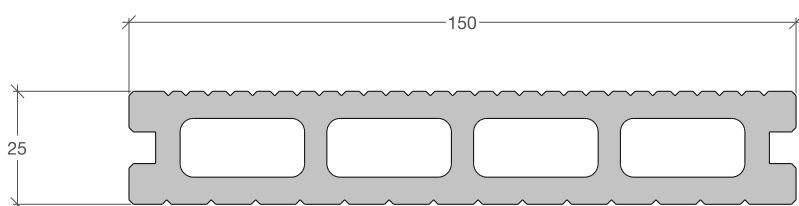

# WPC BAMBOO

Quote sezione: 150X25mm  
Lunghezze: 2000, 3000, 4000mm  
65% Bamboo, 25% HDPE, 10% additivi  
Colori: Sabbia - Marrone Scuro – Marrone Chiaro  
Grigio Chiaro - Grigio Scuro  
Accessori: Angolari per bordo e profilo piatto

Resistenza tempo ●●●●○  
Tenuta Colore ●●●●○  
Costo acquisto ●○○○○

Quote sezione: 150X25mm  
Lunghezze: 22mm  
65% Bamboo, 25% HDPE, 10% additivi  
Colori: Marrone Scuro - Grigio Chiaro  
Grigio Scuro  
Accessori: Angolari per bordo e profilo piatto

# WPC CLASSIC 3D

Quote sezione: 140X23mm

Lunghezze: 2000, 4000mm

55% Legno, 35% HDPE, 10% additivi

Colori: Marrone Scuro – Marrone Chiaro

Grigio Chiaro - Grigio Scuro

Accessori: Angolari per bordo e profilo piatto

# WPC EVO 3D

Quote sezione: 140X22mm

Lunghezze: 2200mm

55% Legno, 35% HDPE, 10% additivi

Colori: Marrone Scuro – Marrone Chiaro

Grigio Chiaro - Sabbia

Accessori: Angolari per bordo

Resistenza tempo