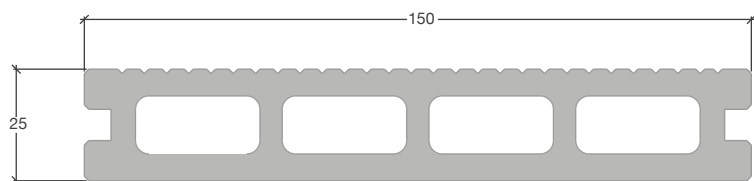

# WPC BAMBOO

Quote sezione: 150X25mm  
Lunghezze: 2000, 3000, 4000mm  
65% Bamboo, 25% HDPE, 10% additivi  
Colori: Sabbia - Marrone Scuro – Marrone Chiaro  
Grigio Chiaro - Grigio Scuro  
Accessori: Angolari per bordo e profilo piatto

Resistenza tempo ●●●●○  
Tenuta Colore ●●●●○  
Costo acquisto ●○○○○

Quote sezione: 150X25mm  
Lunghezze: 22mm  
65% Bamboo, 25% HDPE, 10% additivi  
Colori: Marrone Scuro - Grigio Chiaro  
Grigio Scuro  
Accessori: Angolari per bordo e profilo piatto

# WPC CLASSIC 3D

Quote sezione: 140X23mm

Lunghezze: 2000, 4000mm

55% Legno, 35% HDPE, 10% additivi

Colori: Marrone Scuro – Marrone Chiaro

Grigio Chiaro - Grigio Scuro

Accessori: Angolari per bordo e profilo piatto

# WPC EVO 3D

Quote sezione: 140X22mm

Lunghezze: 2200mm

55% Legno, 35% HDPE, 10% additivi

Colori: Marrone Scuro – Marrone Chiaro

Grigio Chiaro - Sabbia

Accessori: Angolari per bordo

Resistenza tempo