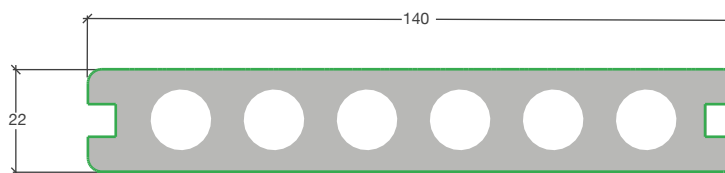

WPC EVO 3D

Quote sezione: 140X22mm

Lunghezze: 2200mm

55% Legno, 35% HDPE, 10% additivi

Colori: Marrone Scuro – Marrone Chiaro

Grigio Chiaro - Sabbia

Accessori: Angolari per bordo

Resistenza tempo

Tenuta Colore

Costo acquisto