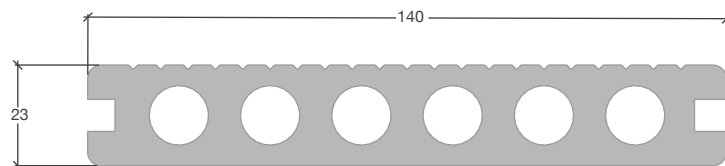

# WPC CLASSIC 3D

Quote sezione: 140X23mm

Lunghezze: 2000, 4000mm

55% Legno, 35% HDPE, 10% additivi

Colori: Marrone Scuro – Marrone Chiaro

Grigio Chiaro - Grigio Scuro

Accessori: Angolari per bordo e profilo piatto

# WPC EVO 3D

Quote sezione: 140X22mm

Lunghezze: 2200mm

55% Legno, 35% HDPE, 10% additivi

Colori: Marrone Scuro – Marrone Chiaro

Grigio Chiaro - Sabbia

Accessori: Angolari per bordo

Resistenza tempo